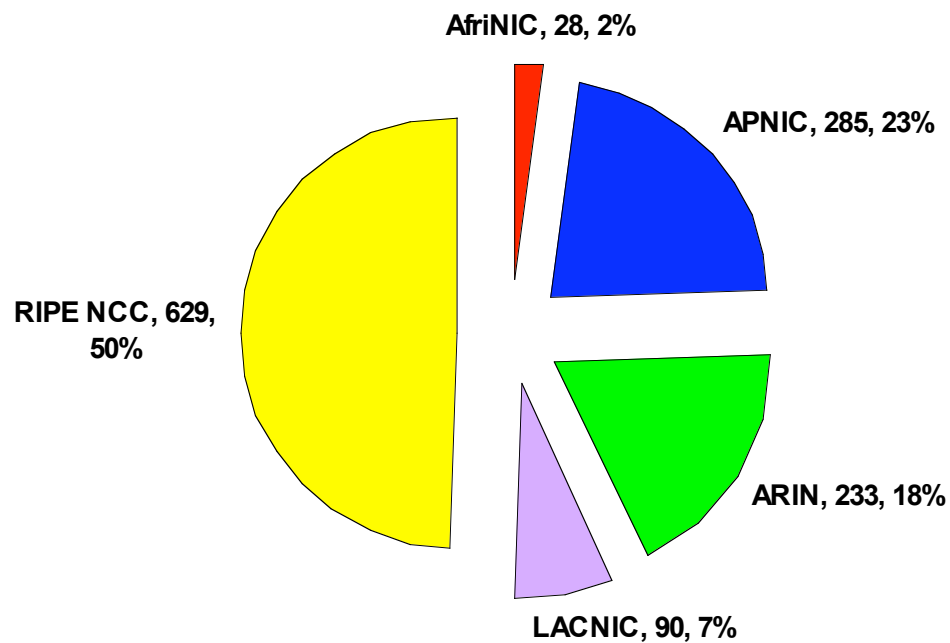

IPv6 Allocations RIRs to LIRs/ISPs

Cumulative Total (Jan 1999 – Mar 2007)

2001:610:240:0 193.0.0.202 62.109.128 195.048.02.03 178.12.02.02 2001:610:240 193.0.0.203 195.048.02.03
62.109.128 195.048.02.03 2001:610:240 193.0.0.202 62.109.128 195.048.02.03 178.12.02.02 2001:610:240 193.0.0.203 195.048.02.03
193.0.0.203 2001:610:240:0 193.0.0.202 62.109.128 195.048.02.03 178.12.02.02 2001:610:240 193.0.0.203 195.048.02.03
2001:610:240:0 193.0.0.202 62.109.128 195.048.02.03 178.12.02.02 2001:610:240 193.0.0.203 195.048.02.03
Number Resource Organization