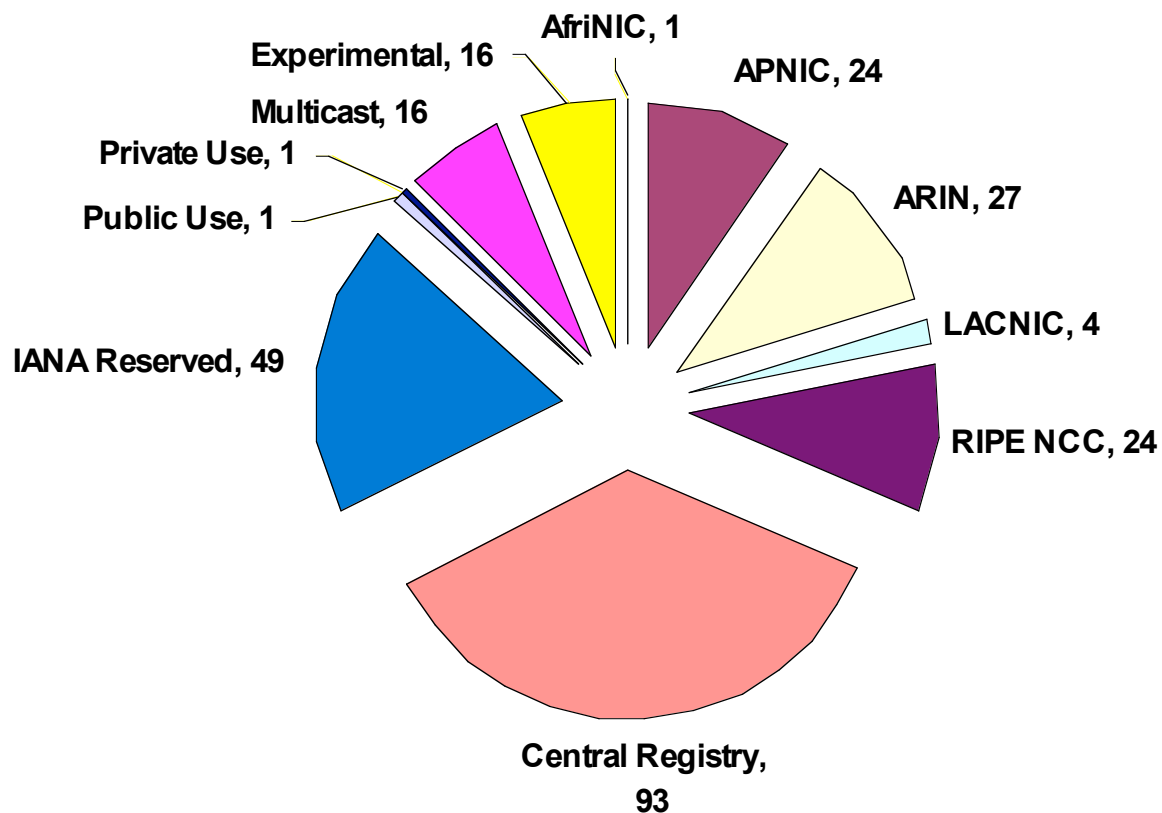

2001:610:240:0 193.0.0.202 62.109.128 195.048.02.03 178.42.02.02 2001:610:240 193.0.0.203 195.048.02.03  
62.109.128 195.048.02.03 193.0.0.202 2001:610:240 193.0.0.203 2001:610:240:0 193.0.0.202  
193.0.0.203 2001:610:240:0 193.0.0.202 62.109.128 195.048.02.03 178.42.02.02 2001:610:240 193.0.0.203  
2001:610:240:0 193.0.0.202 62.109.128 195.048.02.03 178.42.02.02 2001:610:240 193.0.0.203  
Number Resource Organization

# Internet Number Resource Status Report

**As of 31 March 2007**

**Prepared by  
Regional Internet Registries  
AfrINIC, APNIC, ARIN, LACNIC and the RIPE NCC**

2001:610:240:0 193.0.0.202 62.109.128 195.048.02.03 178.12.02.02 2001:610:240 193.0.0.203 195.048.02.03  
62.109.128 195.048.02.03 193.0.0.202 2001:610:240 193.0.0.203 2001:610:240:0 193.0.0.202  
193.0.0.203 2001:610:240:0 193.0.0.202 62.109.128 195.048.02.03 178.12.02.02 2001:610:240 193.0.0.203 195.048.02.03  
2001:610:240:0 193.0.0.202 62.109.128 195.048.02.03 178.12.02.02 2001:610:240 193.0.0.203 195.048.02.03  
Number Resource Organization

# Status of 256 /8s IPv4 Address Space

2001:610:240:0 193.0.0.202 62.109.128 195.048.02.03 178.12.02.02 2001:610:240 193.0.0.203 195.048.02.03  
62.109.128 195.048.02.03 2001:610:240 193.0.0.202 62.109.128 195.048.02.03 178.12.02.02 2001:610:240 193.0.0.203  
193.0.0.203 2001:610:240:0 193.0.0.202 62.109.128 195.048.02.03 178.12.02.02 2001:610:240 193.0.0.203  
2001:610:240:0 193.0.0.202 62.109.128 195.048.02.03 178.12.02.02 2001:610:240 193.0.0.203  
Number Resource Organization

# IPv4 Allocations RIRs to LIRs/ISPs