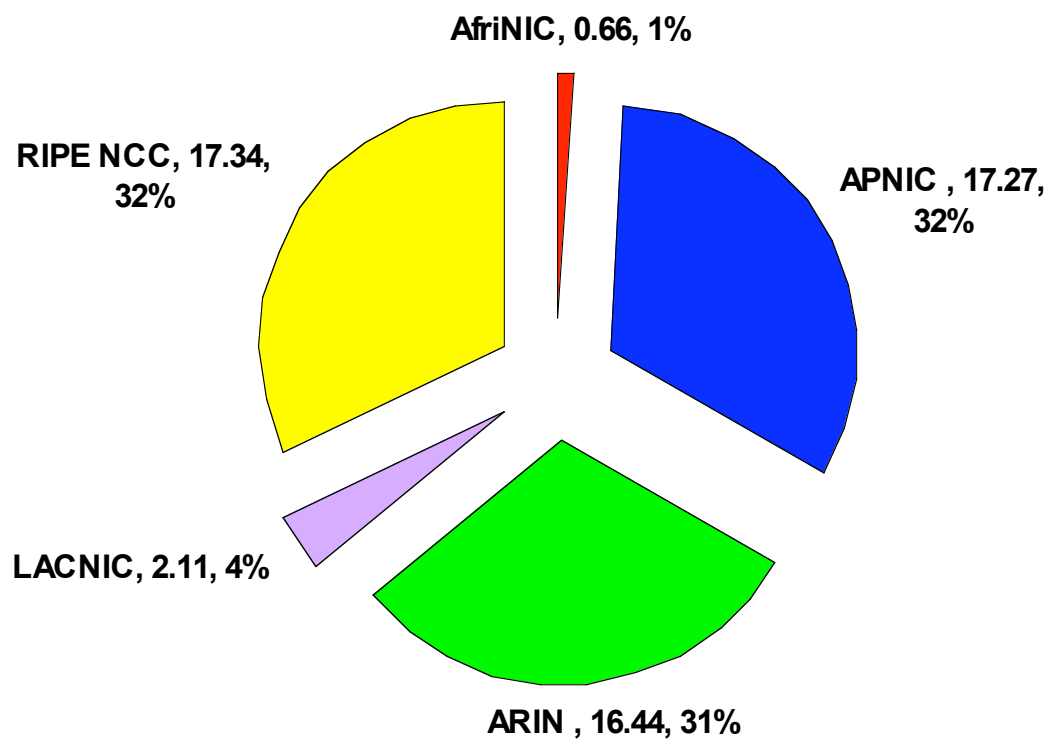

# IPv4 Allocations RIRs to LIRs/ISPs

## Yearly Comparison

Number Resource Organization

# IPv4 Allocations RIRs to LIRs/ISPs

Cumulative Total (Jan 1999 – Mar 2007)

2001:610:240:0 193.0.0.202 62.109.128 195.048.02.03 178.12.02.02 2001:610:240 193.0.0.203 195.048.02.03  
62.109.128 195.048.02.03 2001:610:240 193.0.0.202 62.109.128 195.048.02.03 178.12.02.02 2001:610:240 193.0.0.203  
193.0.0.203 2001:610:240:0 193.0.0.202 62.109.128 195.048.02.03 178.12.02.02 2001:610:240 193.0.0.203  
2001:610:240:0 193.0.0.202 62.109.128 195.048.02.03 178.12.02.02 2001:610:240 193.0.0.203