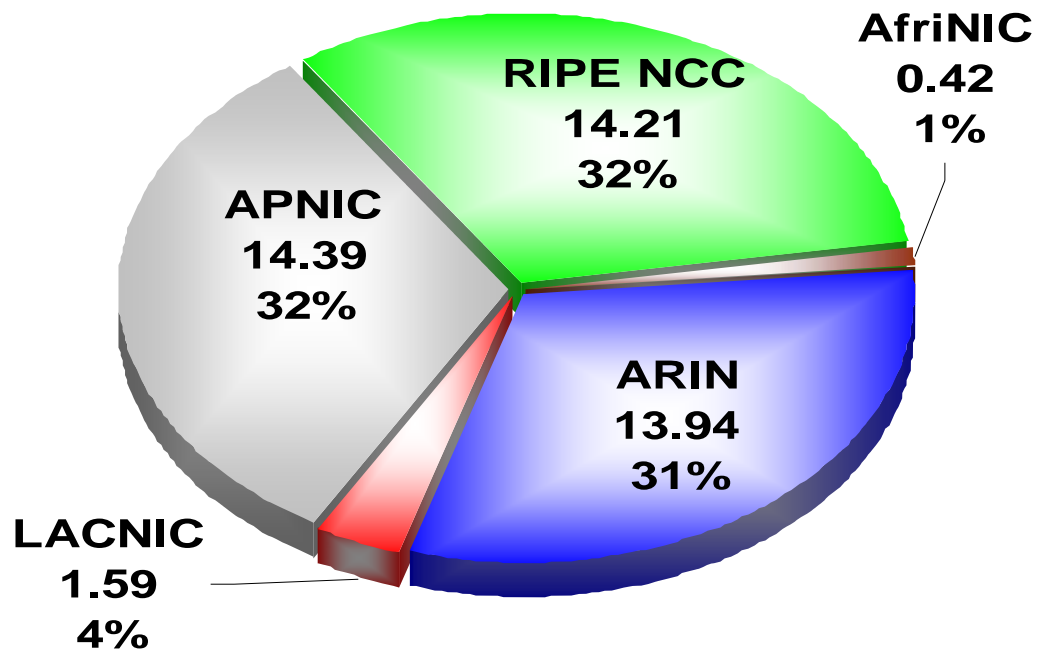

# IPv4 Allocations RIRs to LIRs/ISPs Yearly Comparison

Number Resource Organization

# IPv4 Allocations RIRs to LIRs/ISPs

Cumulative Total (Jan 1999 – June 2006)

2001:610:240:0 193.0.0.202 62.109.128 195.048.02.03 178.12.09.02 2001:610:240 193.0.0.203 195.048.02.03 2001:610:240:0 193.0.0.202  
62.109.128 195.048.02.03 2001:610:240 193.0.0.202 62.109.128 195.048.02.03 178.12.09.02 2001:610:240 193.0.0.203  
193.0.0.203 2001:610:240:0 193.0.0.202 62.109.128 195.048.02.03 178.12.09.02 2001:610:240 193.0.0.203  
2001:610:240:0 193.0.0.202 62.109.128 195.048.02.03 178.12.09.02 2001:610:240 193.0.0.203