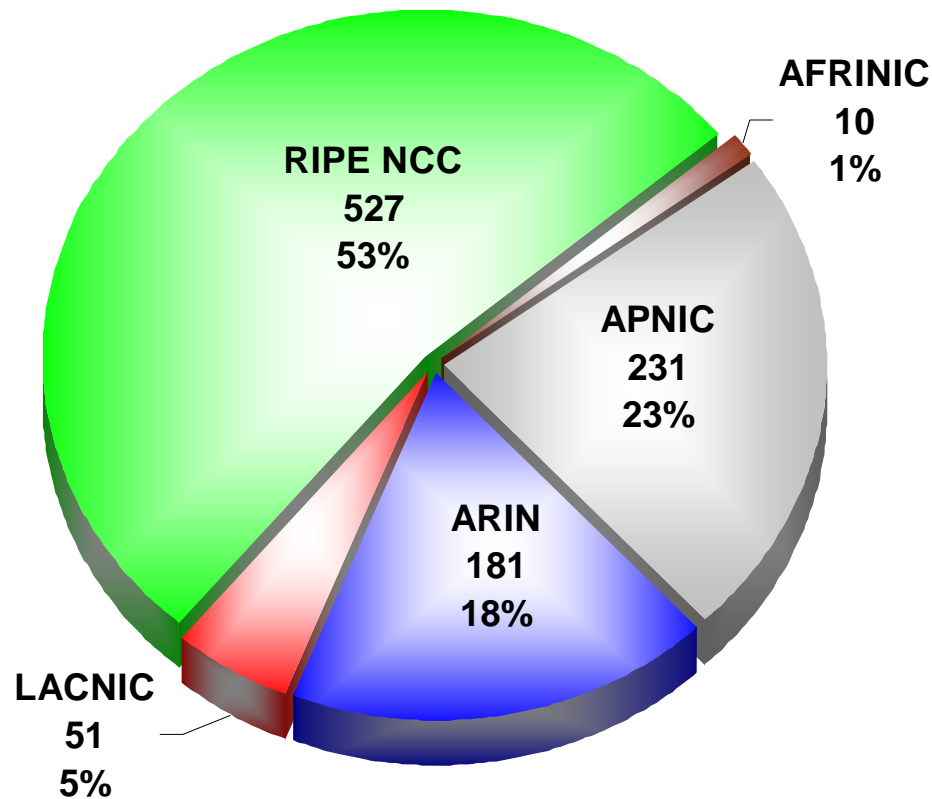

Number Resource Organization

ASN Assignments RIRs to LIRs/ISPs

Cumulative Total (Jan 1999 - Dec 2005)

2001:610:240:0 193.0.0.202 62 109 128 195.048.02.03 178 12 09 02 2001:610:240 193.0.0.203 62 109 128 195.048.02.03 178 12 09 02 2001:610:240:0 193.0.0.202 62 109 128 195.048.02.03 178 12 09 02 2001:610:240:0 193.0.0.203 62 109 128 195.048.02.03 178 12 09 02 2001:610:240:0 193.0.0.202 62 109 128 195.048.02.03 178 12 09 02 2001:610:240:0 193.0.0.203 62 109 128 195.048.02.03 178 12 09 02 2001:610:240:0 193.0.0.202 62 109 128 195.048.02.03 178 12 09 02 2001:610:240:0 193.0.0.203 62 109 128 195.048.02.03 178 12 09 02 2001:610:240:0 193.0.0.202 62 109 128 195.048.02.03 178 12 09 02 2001:610:240:0 193.0.0.203 62 109 128 195.048.02.03 178 12 09 02 2001:610:240:0 193.0.0.202 62 109 128 195.048.02.03 178 12 09 02 2001:610:240:0 193.0.0.203 62 109 128 195.048.02.03 178 12 09 02 2001:610:240:0 193.0.0.202 62 109 128 195.048.02.03 178 12 09 02 2001:610:240:0 193.0.0.203 62 109 128 195.048.02.03 178 12 09 02

Number Resource Organization

IANA IPv6 Allocations to RIRs (no of /23s)

Number Resource Organization

IPv6 Allocations RIRs to LIRs/ISPs Yearly Comparison

2001:610:240:0 193.0.0.202 62.109.128 195.048.02.03 128.128.12.222 2001:610:240
 62.109.128 195.048.02.03 2001:610:240:0 193.0.0.203 62.109.128 195.048.02.03 178.12.09.02 2001:610:240
 193.0.0.203 2001:610:240:0 193.0.0.202 62.109.128 195.048.02.03 178.12.09.02 2001:610:240 193.0.0.203
 2001:610:240:0 193.0.0.202 62.109.128 195.048.02.03 178.12.09.02 2001:610:240 193.0.0.203 195.048.02.03
 Number Resource Organization

IPv6 Allocations RIRs to LIRs/ISPs

Cumulative Total (Jan 1999 – Dec 2005)

Number Resource Organization
 2001:610:240:0
 193:0:0:203
 62:109:128
 195:0:48:02:03
 193:0:0:203
 2001:610:240:0
 193:0:0:203
 2001:610:240:0
 193:0:0:203
 62:109:128
 195:0:48:02:03
 193:0:0:203
 2001:610:240:0
 193:0:0:203
 2001:610:240:0
 193:0:0:203