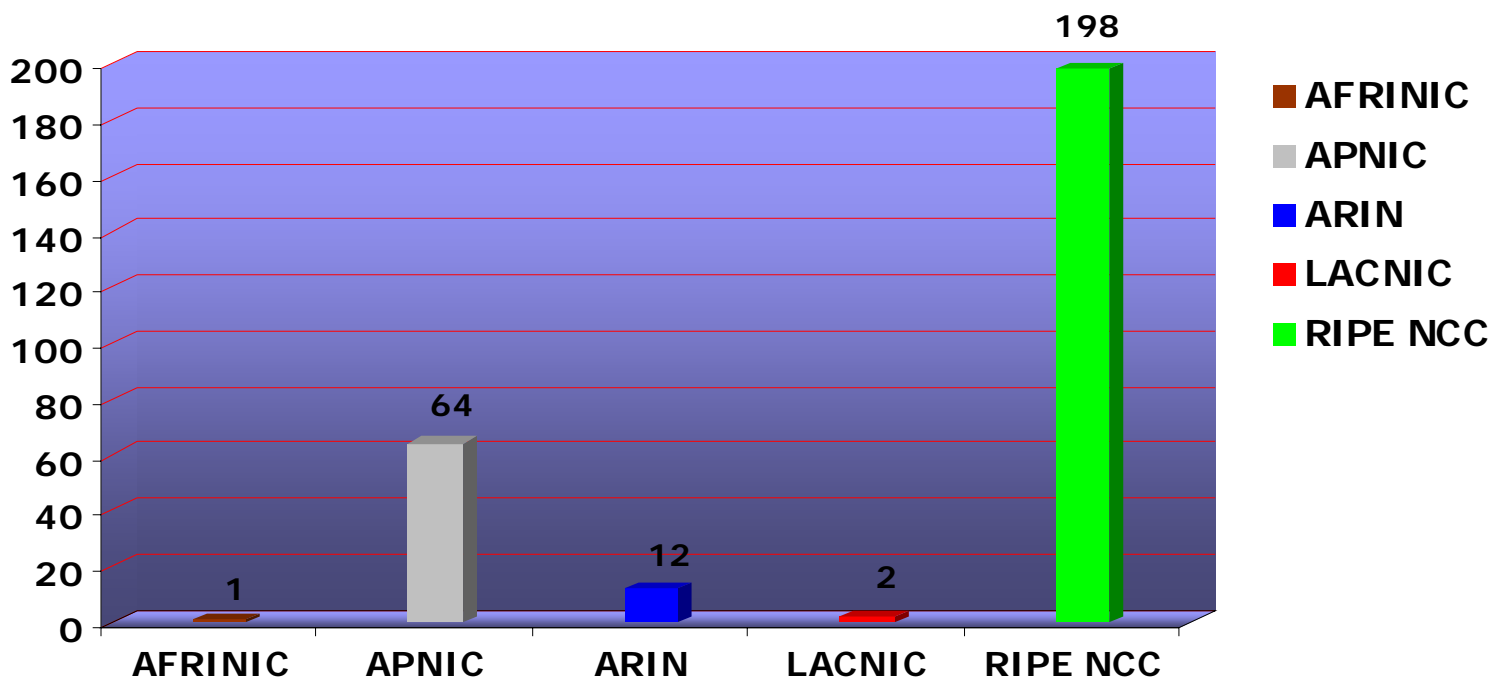

IPv4 /8 Address Space Status

Number Resource Organization

IPv4 Allocations from RIRs to LIRs/ISPs Yearly Comparison

Number Resource Organization

IPv4 Allocations RIRs to LIRs/ISPs

Cumulative Total (Jan 1999 - Dec 2005)

Number Resource Organization

ASN Assignments RIRs to LIRs/ISPs

Cumulative Total (Jan 1999 - Dec 2005)

2001:610:240:0 193.0.0.202 62 109 128 195.048.02.03 178 12 09 02 2001:610:240 193.0.0.203 62 109 128 195.048.02.03 178 12 09 02 2001:610:240:0 193.0.0.202 62 109 128 195.048.02.03 178 12 09 02 2001:610:240:0 193.0.0.203 62 109 128 195.048.02.03 178 12 09 02 2001:610:240:0 193.0.0.202 62 109 128 195.048.02.03 178 12 09 02 2001:610:240:0 193.0.0.203 62 109 128 195.048.02.03 178 12 09 02 2001:610:240:0 193.0.0.202 62 109 128 195.048.02.03 178 12 09 02 2001:610:240:0 193.0.0.203 62 109 128 195.048.02.03 178 12 09 02 2001:610:240:0 193.0.0.202 62 109 128 195.048.02.03 178 12 09 02 2001:610:240:0 193.0.0.203 62 109 128 195.048.02.03 178 12 09 02 2001:610:240:0 193.0.0.202 62 109 128 195.048.02.03 178 12 09 02 2001:610:240:0 193.0.0.203 62 109 128 195.048.02.03 178 12 09 02 2001:610:240:0 193.0.0.202 62 109 128 195.048.02.03 178 12 09 02 2001:610:240:0 193.0.0.203 62 109 128 195.048.02.03 178 12 09 02

Number Resource Organization

IANA IPv6 Allocations to RIRs (no of /23s)

Number Resource Organization

IPv6 Allocations RIRs to LIRs/ISPs Yearly Comparison

2001:610:240:0 193.0.0.202 62.109.128 195.048.02.03 128.128.12.222 2001:610:240
 62.109.128 195.048.02.03 2001:610:240:0 193.0.0.203 62.109.128 195.048.02.03 178.12.09.02 2001:610:240
 193.0.0.203 2001:610:240:0 193.0.0.202 62.109.128 195.048.02.03 178.12.09.02 2001:610:240 193.0.0.203
 2001:610:240:0 193.0.0.202 62.109.128 195.048.02.03 178.12.09.02 2001:610:240 193.0.0.203 195.048.02.03
 Number Resource Organization