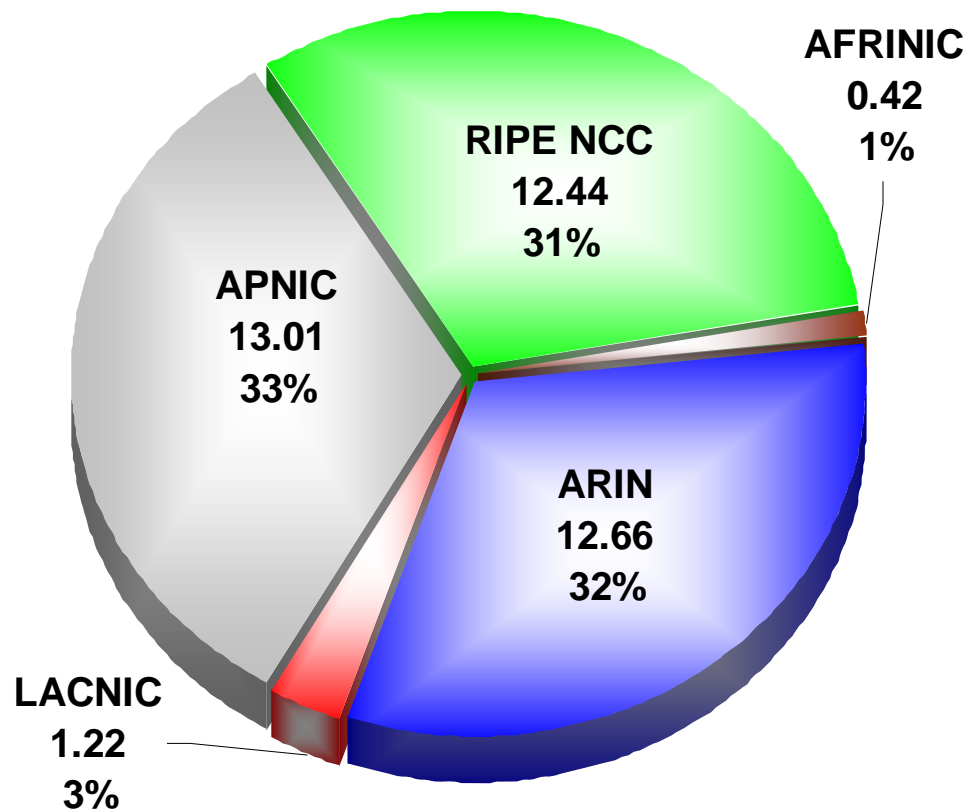

Number Resource Organization

Internet Number Resource Status Report

As of 31 December 2005

Prepared by
Regional Internet Registries
AFRINIC, APNIC, ARIN, LACNIC and the RIPE NCC

2001:610:240:0 193.0.0.202 62.109.128 195.048.02.03 178.12.02.02 2001:610:240 193.0.0.203 195.048.02.03 193.0.0.202
62.109.128 195.048.02.03 193.0.0.202 2001:610:240 193.0.0.203 2001:610:240 193.0.0.202
193.0.0.203 2001:610:240:0 193.0.0.202 62.109.128 195.048.02.03 178.12.02.02 2001:610:240 193.0.0.203
2001:610:240:0 193.0.0.202 62.109.128 195.048.02.03 178.12.02.02 2001:610:240 193.0.0.203
Number Resource Organization

IPv4 /8 Address Space Status

Number Resource Organization

IPv4 Allocations from RIRs to LIRs/ISPs Yearly Comparison

Number Resource Organization

IPv4 Allocations RIRs to LIRs/ISPs

Cumulative Total (Jan 1999 - Dec 2005)

Number Resource Organization

ASN Assignments RIRs to LIRs/ISPs

Cumulative Total (Jan 1999 - Dec 2005)

2001:610:240:0 193.0.0.202 62 109 128 195.048.02.03 178 12 09 02 2001:610:240 193.0.0.203 62 109 128 195.048.02.03 178 12 09 02 2001:610:240:0 193.0.0.202 62 109 128 195.048.02.03 178 12 09 02 2001:610:240:0 193.0.0.203 62 109 128 195.048.02.03 178 12 09 02 2001:610:240:0 193.0.0.202 62 109 128 195.048.02.03 178 12 09 02 2001:610:240:0 193.0.0.203 62 109 128 195.048.02.03 178 12 09 02 2001:610:240:0 193.0.0.202 62 109 128 195.048.02.03 178 12 09 02 2001:610:240:0 193.0.0.203 62 109 128 195.048.02.03 178 12 09 02 2001:610:240:0 193.0.0.202 62 109 128 195.048.02.03 178 12 09 02 2001:610:240:0 193.0.0.203 62 109 128 195.048.02.03 178 12 09 02 2001:610:240:0 193.0.0.202 62 109 128 195.048.02.03 178 12 09 02 2001:610:240:0 193.0.0.203 62 109 128 195.048.02.03 178 12 09 02 2001:610:240:0 193.0.0.202 62 109 128 195.048.02.03 178 12 09 02 2001:610:240:0 193.0.0.203 62 109 128 195.048.02.03 178 12 09 02