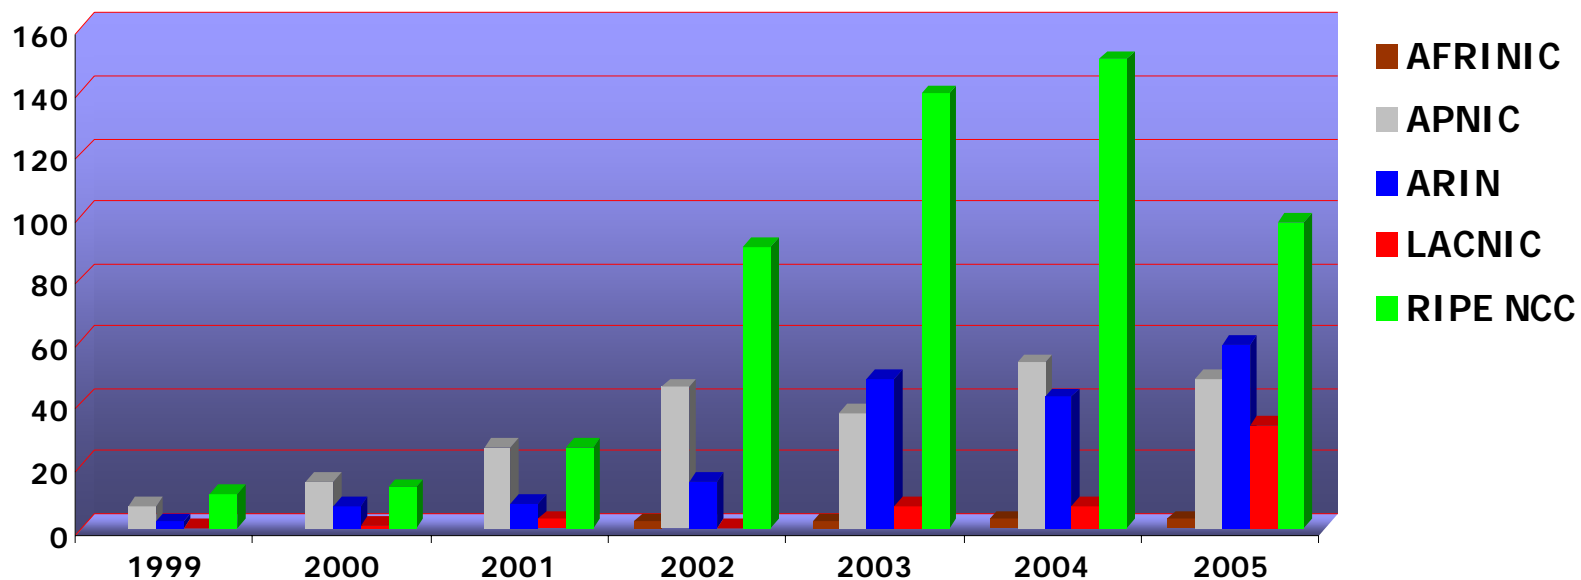

Number Resource Organization

ASN Assignments RIRs to LIRs/ISPs

Cumulative Total (Jan 1999 - Dec 2005)

2001:610:240:0 193.0.0.202 62 109 128 195.048.02.03 178 12 09 02 2001:610:240 193.0.0.203 62 109 128 195.048.02.03 178 12 09 02 2001:610:240:0 193.0.0.202 62 109 128 195.048.02.03 178 12 09 02 2001:610:240:0 193.0.0.203 62 109 128 195.048.02.03 178 12 09 02 2001:610:240:0 193.0.0.202 62 109 128 195.048.02.03 178 12 09 02 2001:610:240:0 193.0.0.203 62 109 128 195.048.02.03 178 12 09 02 2001:610:240:0 193.0.0.202 62 109 128 195.048.02.03 178 12 09 02 2001:610:240:0 193.0.0.203 62 109 128 195.048.02.03 178 12 09 02 2001:610:240:0 193.0.0.202 62 109 128 195.048.02.03 178 12 09 02 2001:610:240:0 193.0.0.203 62 109 128 195.048.02.03 178 12 09 02 2001:610:240:0 193.0.0.202 62 109 128 195.048.02.03 178 12 09 02 2001:610:240:0 193.0.0.203 62 109 128 195.048.02.03 178 12 09 02 2001:610:240:0 193.0.0.202 62 109 128 195.048.02.03 178 12 09 02 2001:610:240:0 193.0.0.203 62 109 128 195.048.02.03 178 12 09 02

Number Resource Organization

IANA IPv6 Allocations to RIRs (no of /23s)

Number Resource Organization

IPv6 Allocations RIRs to LIRs/ISPs Yearly Comparison

2001:610:240:0 193.0.0.202 62.109.128 195.048.02.03 128.128.12.222 2001:610:240
 62.109.128 195.048.02.03 2001:610:240:0 193.0.0.203 62.109.128 195.048.02.03 178.12.09.02 2001:610:240
 193.0.0.203 2001:610:240:0 193.0.0.202 62.109.128 195.048.02.03 178.12.09.02 2001:610:240 193.0.0.203
 2001:610:240:0 193.0.0.202 62.109.128 195.048.02.03 178.12.09.02 2001:610:240 193.0.0.203 195.048.02.03
 Number Resource Organization

IPv6 Allocations RIRs to LIRs/ISPs

Cumulative Total (Jan 1999 – Dec 2005)

Number Resource Organization
 2001:610:240:0
 193:0:0:203
 62:109:128
 195:0:48:02:03
 193:0:0:203
 2001:610:240:0
 193:0:0:203
 2001:610:240:0
 193:0:0:203
 62:109:128
 195:0:48:02:03
 193:0:0:203
 2001:610:240:0
 193:0:0:203
 2001:610:240:0
 193:0:0:203