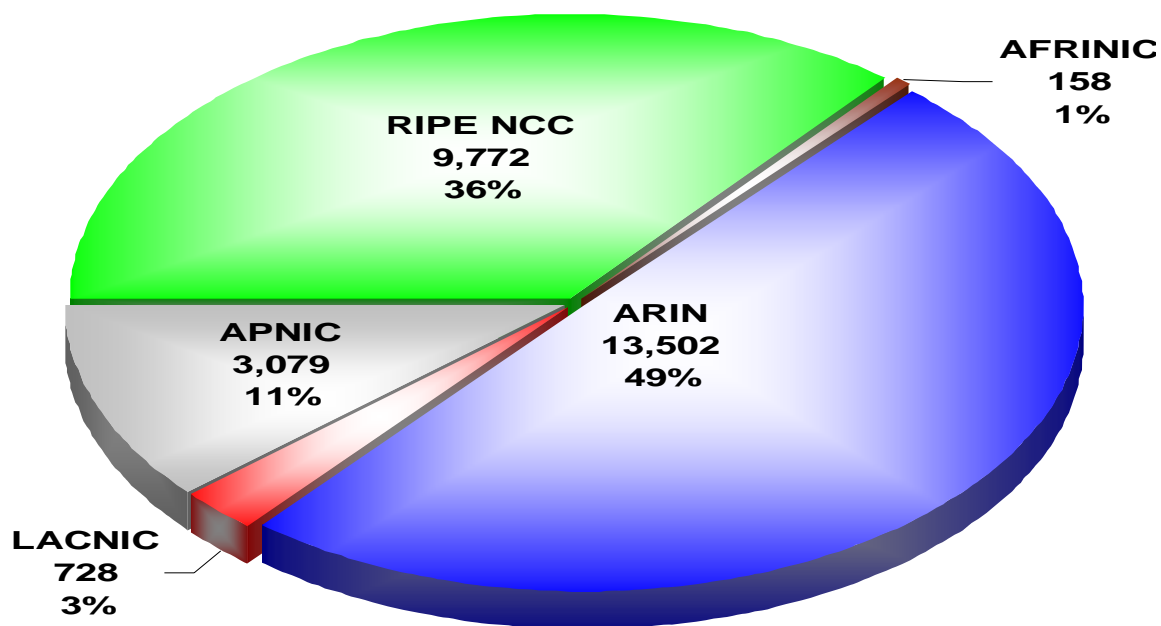

Number Resource Organization

Internet Number Resource Status Report

As of 31 December 2005

Prepared by
Regional Internet Registries
AFRINIC, APNIC, ARIN, LACNIC and the RIPE NCC

2001:610:240:0 193.0.0.202 62.109.128 195.048.02.03 178.12.02.02 2001:610:240 193.0.0.203 195.048.02.03 193.0.0.202
62.109.128 195.048.02.03 193.0.0.202 2001:610:240 193.0.0.203 2001:610:240 193.0.0.202
193.0.0.203 2001:610:240:0 193.0.0.202 62.109.128 195.048.02.03 178.12.02.02 2001:610:240 193.0.0.203
2001:610:240:0 193.0.0.202 62.109.128 195.048.02.03 178.12.02.02 2001:610:240 193.0.0.203
Number Resource Organization

IPv4 /8 Address Space Status

Number Resource Organization

IPv4 Allocations from RIRs to LIRs/ISPs Yearly Comparison

Number Resource Organization

IPv4 Allocations RIRs to LIRs/ISPs

Cumulative Total (Jan 1999 - Dec 2005)

Number Resource Organization

ASN Assignments RIRs to LIRs/ISPs

Cumulative Total (Jan 1999 - Dec 2005)

2001:610:240:0 193.0.0.202 62 109 128 195.048.02.03 178 12 09 02 2001:610:240 193.0.0.203 62 109 128 195.048.02.03 178 12 09 02 2001:610:240:0 193.0.0.202 62 109 128 195.048.02.03 178 12 09 02 2001:610:240:0 193.0.0.203 62 109 128 195.048.02.03 178 12 09 02 2001:610:240:0 193.0.0.202 62 109 128 195.048.02.03 178 12 09 02 2001:610:240:0 193.0.0.203 62 109 128 195.048.02.03 178 12 09 02 2001:610:240:0 193.0.0.202 62 109 128 195.048.02.03 178 12 09 02 2001:610:240:0 193.0.0.203 62 109 128 195.048.02.03 178 12 09 02 2001:610:240:0 193.0.0.202 62 109 128 195.048.02.03 178 12 09 02 2001:610:240:0 193.0.0.203 62 109 128 195.048.02.03 178 12 09 02 2001:610:240:0 193.0.0.202 62 109 128 195.048.02.03 178 12 09 02 2001:610:240:0 193.0.0.203 62 109 128 195.048.02.03 178 12 09 02 2001:610:240:0 193.0.0.202 62 109 128 195.048.02.03 178 12 09 02 2001:610:240:0 193.0.0.203 62 109 128 195.048.02.03 178 12 09 02