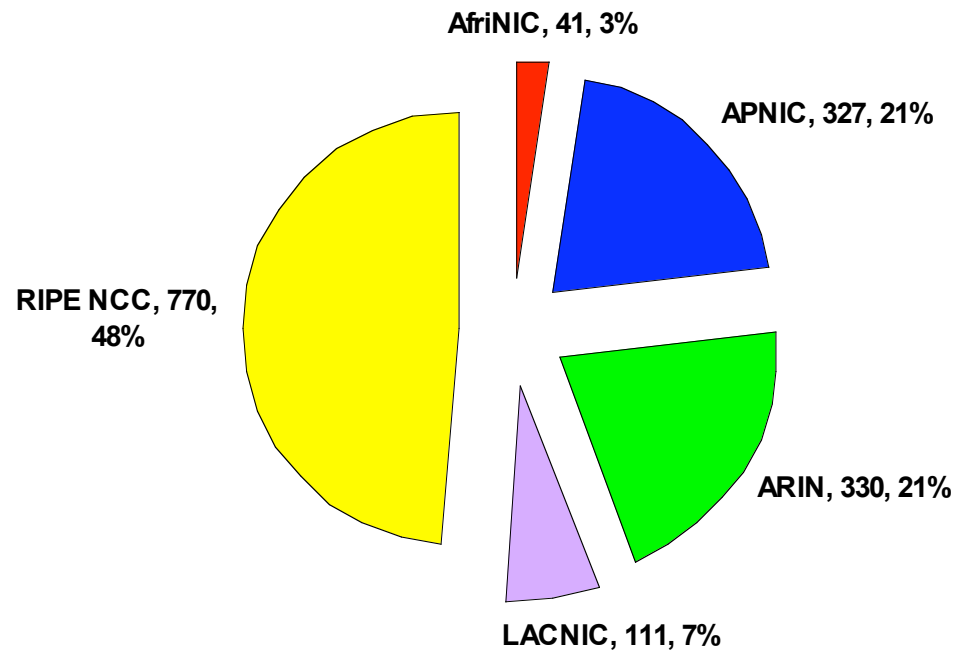

IPv6 Allocations RIRs to LIRs/ISPs

Cumulative Total (Jan 1999 – Dec 2007)

2001:610:240:0 193.0.0.202 62.109.128 195.048.02.03 178.12.02.02 2001:610:240 193.0.0.203 195.048.02.03
62.109.128 195.048.02.03 2001:610:240 193.0.0.202 62.109.128 195.048.02.03 178.12.02.02 2001:610:240 193.0.0.203
193.0.0.203 2001:610:240:0 193.0.0.202 62.109.128 195.048.02.03 178.12.02.02 2001:610:240 193.0.0.203
2001:610:240:0 193.0.0.202 62.109.128 195.048.02.03 178.12.02.02 2001:610:240 193.0.0.203
Number Resource Organization