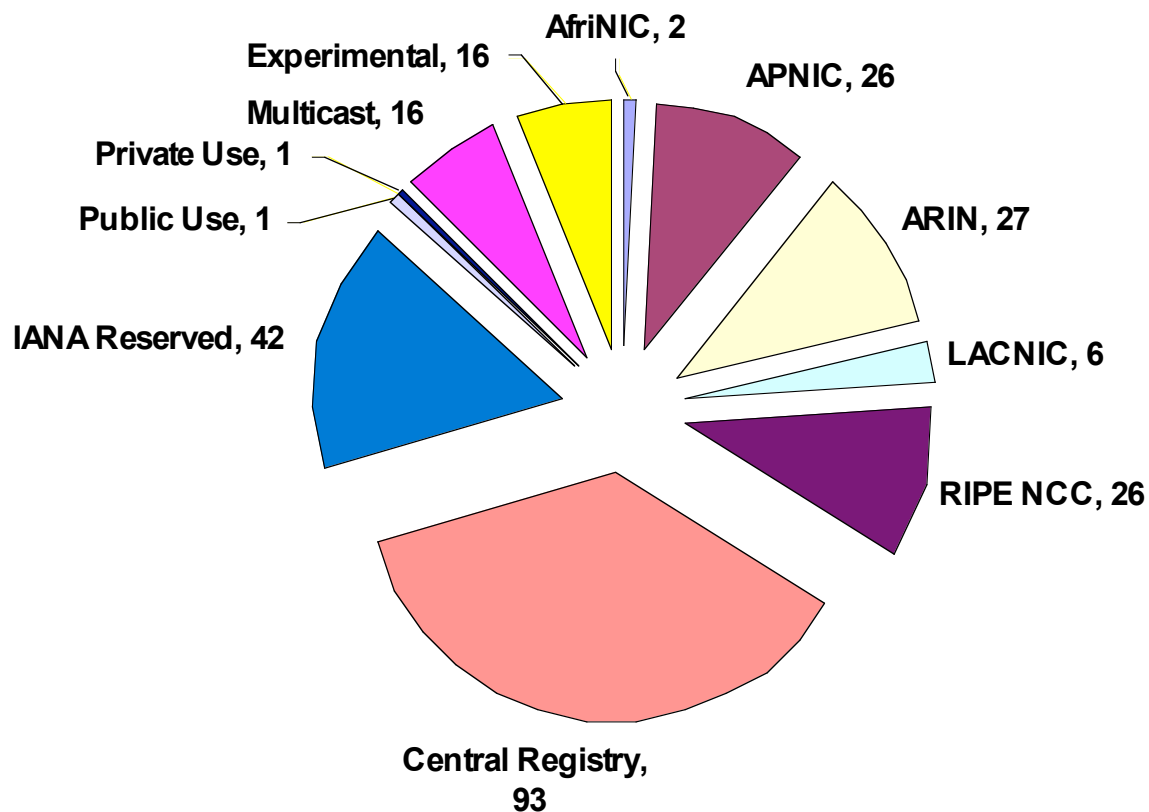

2001:610:240:0 193.0.0.202 62.109.128 195.048.02.03 178.42.02.02 2001:610:240 193.0.0.203 195.048.02.03  
62.109.128 195.048.02.03 193.0.0.202 2001:610:240 193.0.0.203 2001:610:240:0 193.0.0.202  
193.0.0.203 2001:610:240:0 193.0.0.202 62.109.128 195.048.02.03 178.42.02.02 2001:610:240 193.0.0.203  
2001:610:240:0 193.0.0.202 62.109.128 195.048.02.03 178.42.02.02 2001:610:240 193.0.0.203  
Number Resource Organization

# Internet Number Resource Status Report

**As of 31 Dec 2007**

**Prepared by  
Regional Internet Registries  
AfrINIC, APNIC, ARIN, LACNIC and the RIPE NCC**

2001:610:240:0 193.0.0.202 62.109.128 195.048.02.03 178.12.02.02 2001:610:240 193.0.0.203 195.048.02.03  
62.109.128 195.048.02.03 193.0.0.202 2001:610:240 193.0.0.203 2001:610:240:0 193.0.0.202  
193.0.0.203 2001:610:240:0 193.0.0.202 62.109.128 195.048.02.03 178.12.02.02 2001:610:240:0 193.0.0.203  
2001:610:240:0 193.0.0.202 62.109.128 195.048.02.03 178.12.02.02 2001:610:240 193.0.0.203 195.048.02.03  
Number Resource Organization

# Status of 256 /8s IPv4 Address Space

2001:610:240:0 193.0.0.202 62.109.128 195.048.02.03 178.12.02.02 2001:610:240 193.0.0.203 195.048.02.03  
62.109.128 195.048.02.03 2001:610:240 193.0.0.202 62.109.128 195.048.02.03 178.12.02.02 2001:610:240 193.0.0.203 195.048.02.03  
193.0.0.203 2001:610:240:0 193.0.0.202 62.109.128 195.048.02.03 178.12.02.02 2001:610:240 193.0.0.203 195.048.02.03  
2001:610:240:0 193.0.0.202 62.109.128 195.048.02.03 178.12.02.02 2001:610:240 193.0.0.203 195.048.02.03  
Number Resource Organization

# IPv4 Allocations RIRs to LIRs/ISPs