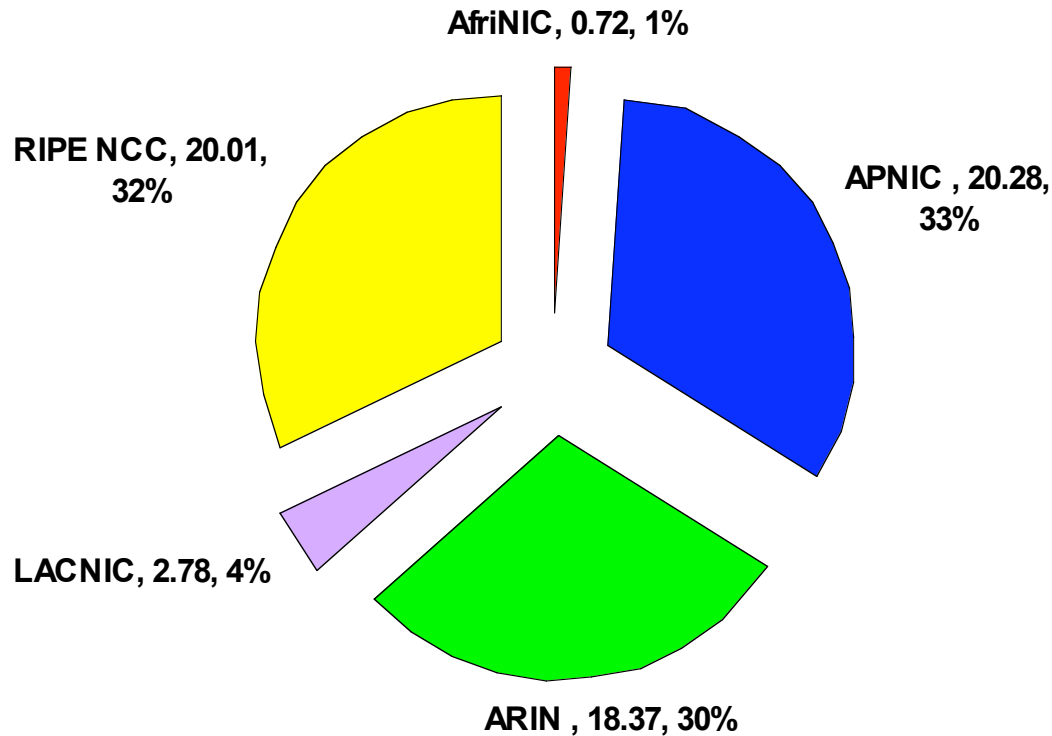

# IPv4 Allocations RIRs to LIRs/ISPs

## Yearly Comparison

Number Resource Organization

# IPv4 Allocations RIRs to LIRs/ISPs

Cumulative Total (Jan 1999 – Dec 2007)

2001:610:240:0-193.0.0.202 62.109.128 195.048.02.03 178.12.02.02 2001:610:240 193.0.0.203 195.048.02.03  
62.109.128 195.048.02.03 2001:610:240 193.0.0.202 62.109.128 195.048.02.03 178.12.02.02 2001:610:240 193.0.0.203  
193.0.0.203 2001:610:240:0-193.0.0.202 62.109.128 195.048.02.03 178.12.02.02 2001:610:240 193.0.0.203  
2001:610:240:0-193.0.0.202 62.109.128 195.048.02.03 178.12.02.02 2001:610:240 193.0.0.203  
Number Resource Organization